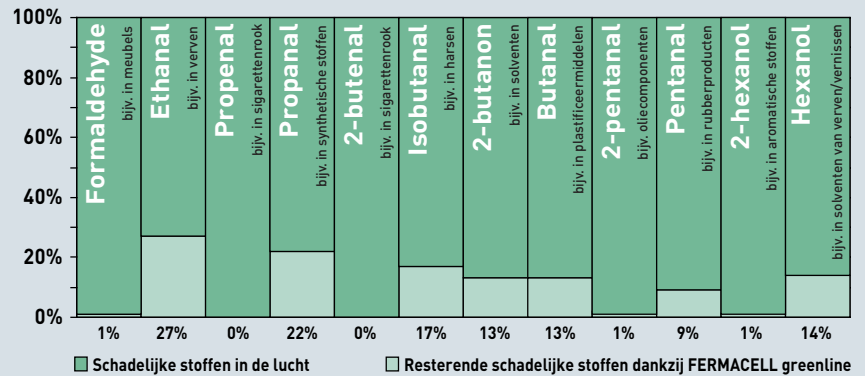

NIEUW! GIPSVEZELPLAAT
VOOR EEN GEZONDER
BINNENKLIMAAT

Het reinigende effect van schapen- wol op de binnenlucht in een gips- vezelplaat: FERMACELL greenline

Miljoenen mensen kunnen opgelucht ademen!

Het reinigende effect van schapenwol op het binnenklimaat is nu ook terug te vinden in de FERMACELL gipsvezelplaat. De nieuwe FERMACELL Gipsvezelplaat greenline bindt schadelijke stoffen uit de omgevingslucht. Gezond leven, wonen en werken via de binnenwanden en -vloeren dus. Met FERMACELL greenline worden de vele voordelen van de FERMACELL gipsvezelplaat nu ook gecombineerd met een nieuwe werkzame stof die de luchtkwaliteit van onze leefomgeving aanzienlijk verbetert.

FERMACELL greenline: een actieve bijdrage aan een gezonde leefomgeving

fermacell®

FERMACELL greenline – producteigenschappen:

- FERMACELL greenline levert een actieve bijdrage aan de gezondheid.
- FERMACELL greenline bindt schadelijke stoffen uit de omgevingslucht zoals aldehyde en keton, zelfs onder een afwerklaag.
- De eigenschap van FERMACELL greenline om schadelijke stoffen te absorberen heeft een langdurige werking.
- De heilzame werking van FERMACELL greenline werd geanalyseerd en bevestigd door het Duitse eco-INSTITUT.
- FERMACELL greenline wordt net zo snel en eenvoudig verwerkt zoals de traditionele FERMACELL gipsvezelplaat.

Meetbare vermindering van schadelijke stoffen dankzij het gebruik van FERMACELL greenline

Zo werkt FERMACELL greenline:

- Het plaatoppervlak wordt in de fabriek met een werkzame stof op basis van keratine geïmpregneerd.
- De werking van FERMACELL greenline is gebaseerd op een natuurlijk principe: de reinigende kracht van schaapswol.
- De schadelijke stoffen en emissies worden in een natuurlijk proces geabsorbeerd en op een duurzame wijze gebonden.
- FERMACELL greenline werkt ook met een afwerklaag, bij voorkeur verf of een wandbekleding die de verspreiding van de werkzame stof mogelijk maakt.